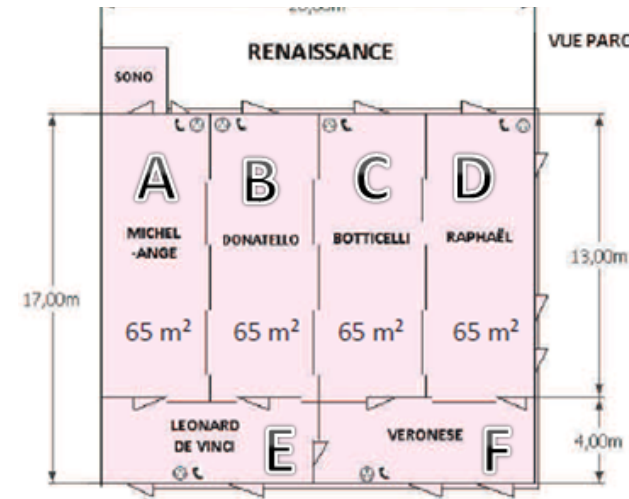

Salons Renaissance

Michel-Ange, Donatello, Botticelli, Raphaël, Léonard de Vinci, Veronèse

DOMAINE DE MARLIOZ

A	MICHEL-ANGE	65	60	40	27	30	70	30
B	DONATELLO	65	60	40	27	30	70	30
C	BOTTICELLI	65	60	40	27	30	70	30
D	RAPHAEL	65	60	40	27	30	70	30
E	LEONARD DE VINCI	40	40	15	15	20	40	
F	VERONESE	32	30	15	15	15	30	
	A+B ou C+D	130	120	60	42	60	130	70
	A+B+C	195	190	90	56	90	190	90
	A+B+C+D	260	240	120	108	120	250	120
	A+B+C+D+E+F	332	310	150	138	200	350	200